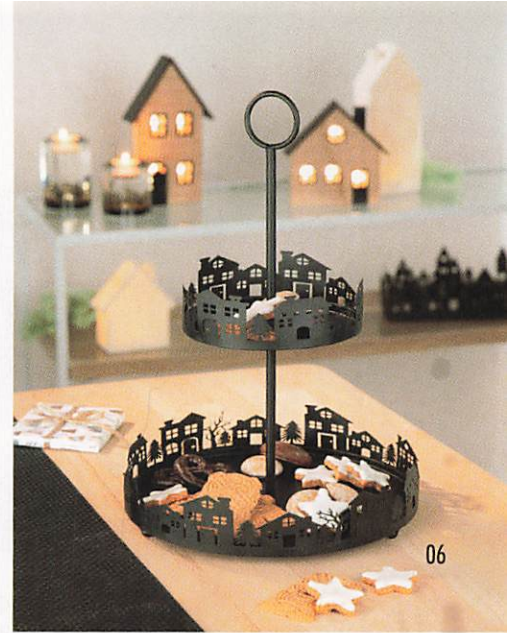

GILDE

SINCE 1960

LICHTERGLANZ für Ihr Zuhause

X = Geschenke

Glas · Porzellan · Geschenke · Hauswaren

Mustermann

Musterstr. 123 · 44400 Musterhausen

Telefon 02871/123-0 · Fax 123-456

www.musterfirma.de