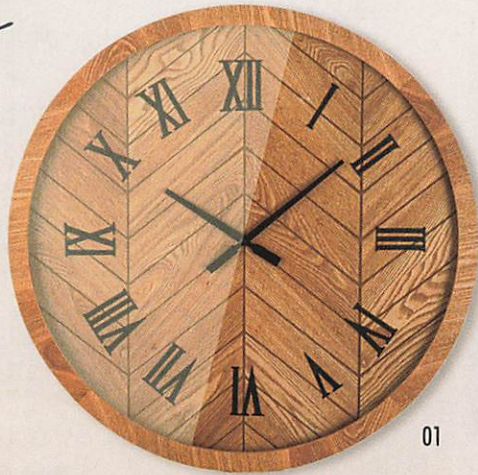

GILDE

SINCE 1960

LICHTERGLANZ für Ihr Zuhause

X = Geschenke

Glas · Porzellan · Geschenke · Hauswaren

Mustermann

Musterstr. 123 · 44400 Musterhausen

Telefon 02871/123-0 · Fax 123-456

www.musterfirma.de