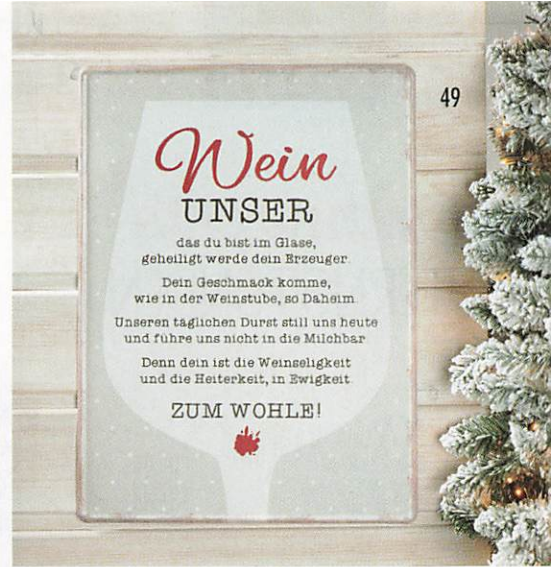

6 tlg. Deko-Ensemble „Wintertime“

Zement, grau

H. 13 cm, Ø 24 cm

30,95 22,95

48

48. ANGEBOT

**Standrelief
„Frohe Weihnachten“**

Aluminium / Holz
natur- / silberfarben
34 x 24,5 cm
30,95 22,95