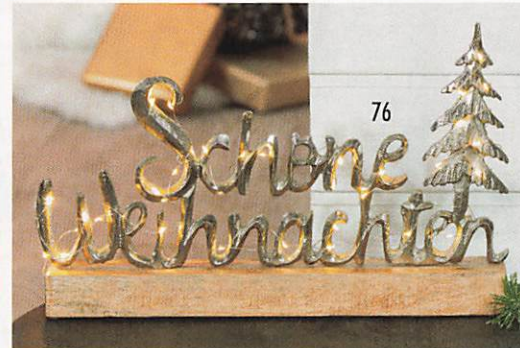

Filz, grau/rot
16 x 11 cm

00,00

Himmliche ZEITEN

71. ANGEBOT

Engel „Rafael“
Holz/ Metall
natur- / goldfarben
23 x 58 cm
49,95 39,95

72. Keramik Serie „Milo“ goldfarben

Vase klein: H. 20 cm, Ø 14 cm
Vase mittel: H. 25 cm, Ø 9,5 cm
Vase groß: H. 30 cm, Ø 11,5 cm
Dekokugel: H. 8 cm, Ø 9 cm
Teelichtleuchter: H. 8 cm, Ø 9 cm
Schale: L. 33 cm, B. 14 cm
Schale nicht lebensmittelgeeignet