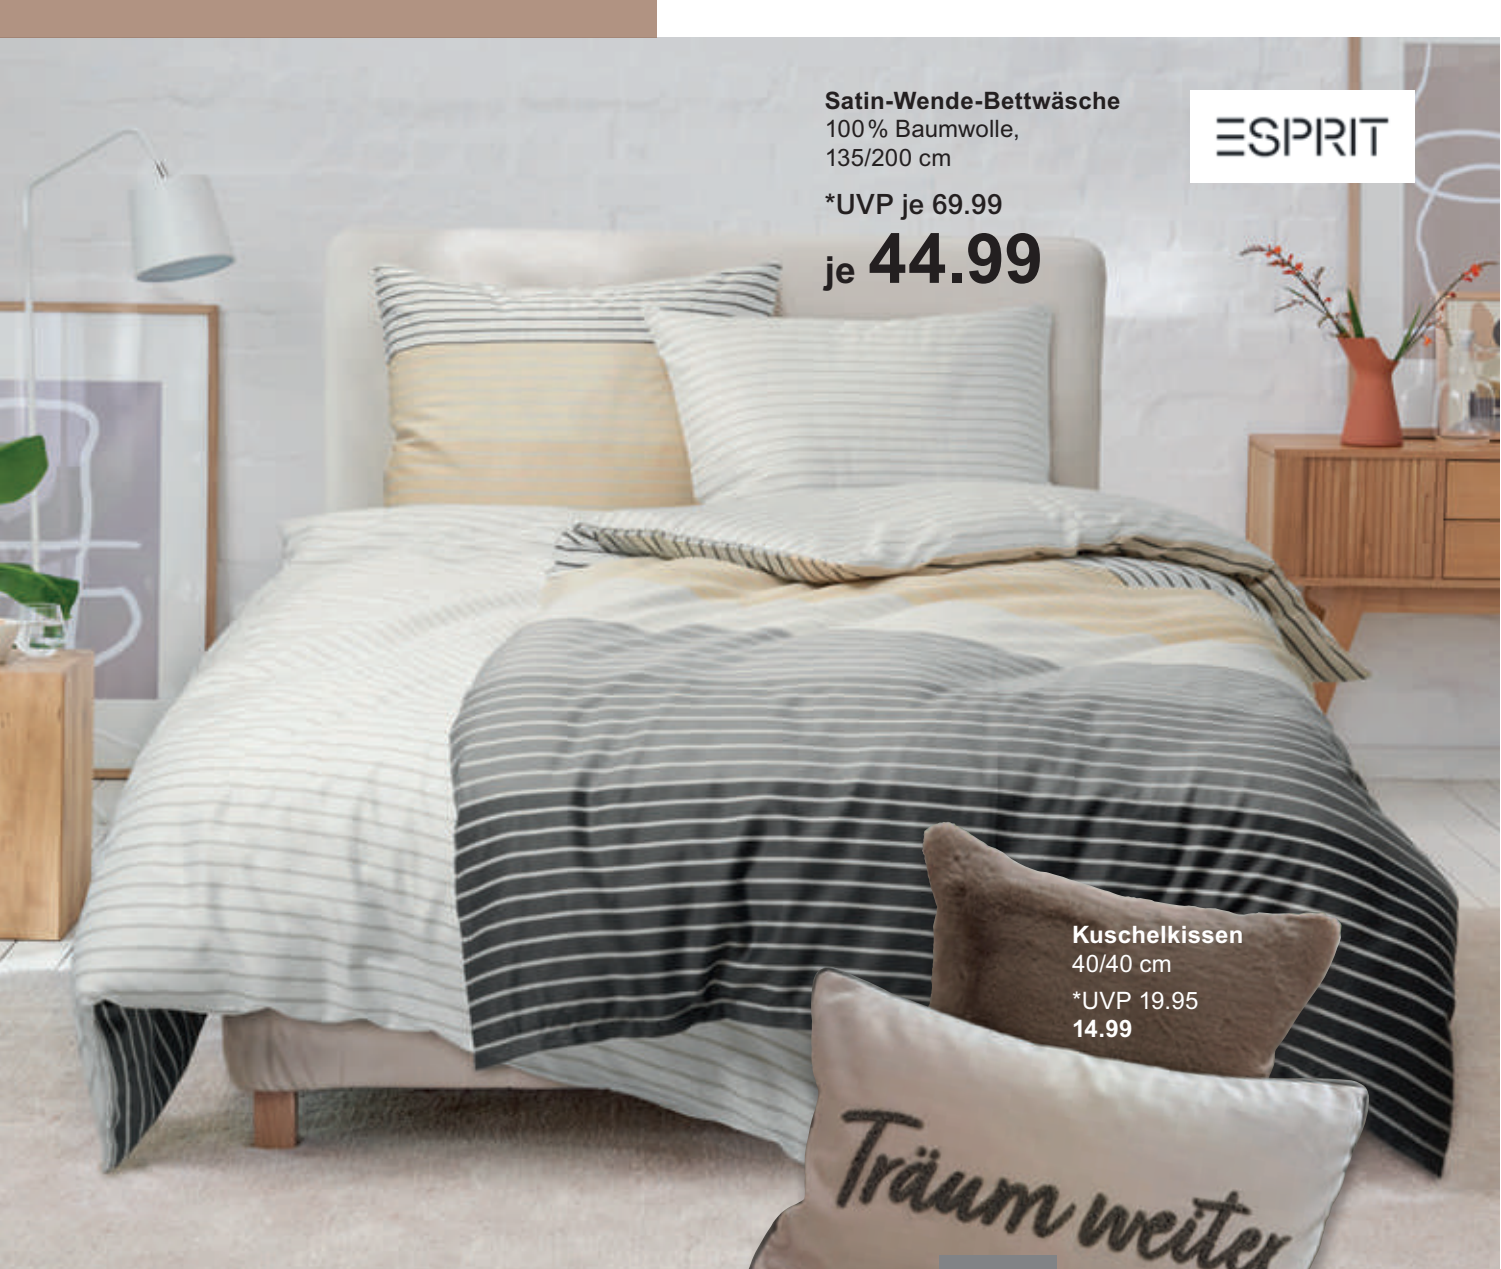

verschiedene Farben

KUSCHELN
SCHLAFEN
TRÄUMEN

verschiedene Farben

St. Barth
Jersey-Spannbettuch
95% Baumwolle, 5% Elasthan
je ab **24.99**

*UVP = Unverbindliche Preisempfehlung des Herstellers

Satin-
Bettwäsche
100% Baumwolle
ab **49.99**
*UVP ab 59.95

J. D.

Satin-Wende-Bettwäsche

100 % Baumwolle,
135/200 cm

ESPRIT

*UVP je 69.99

je **44.99**

Kuschelkissen

40/40 cm